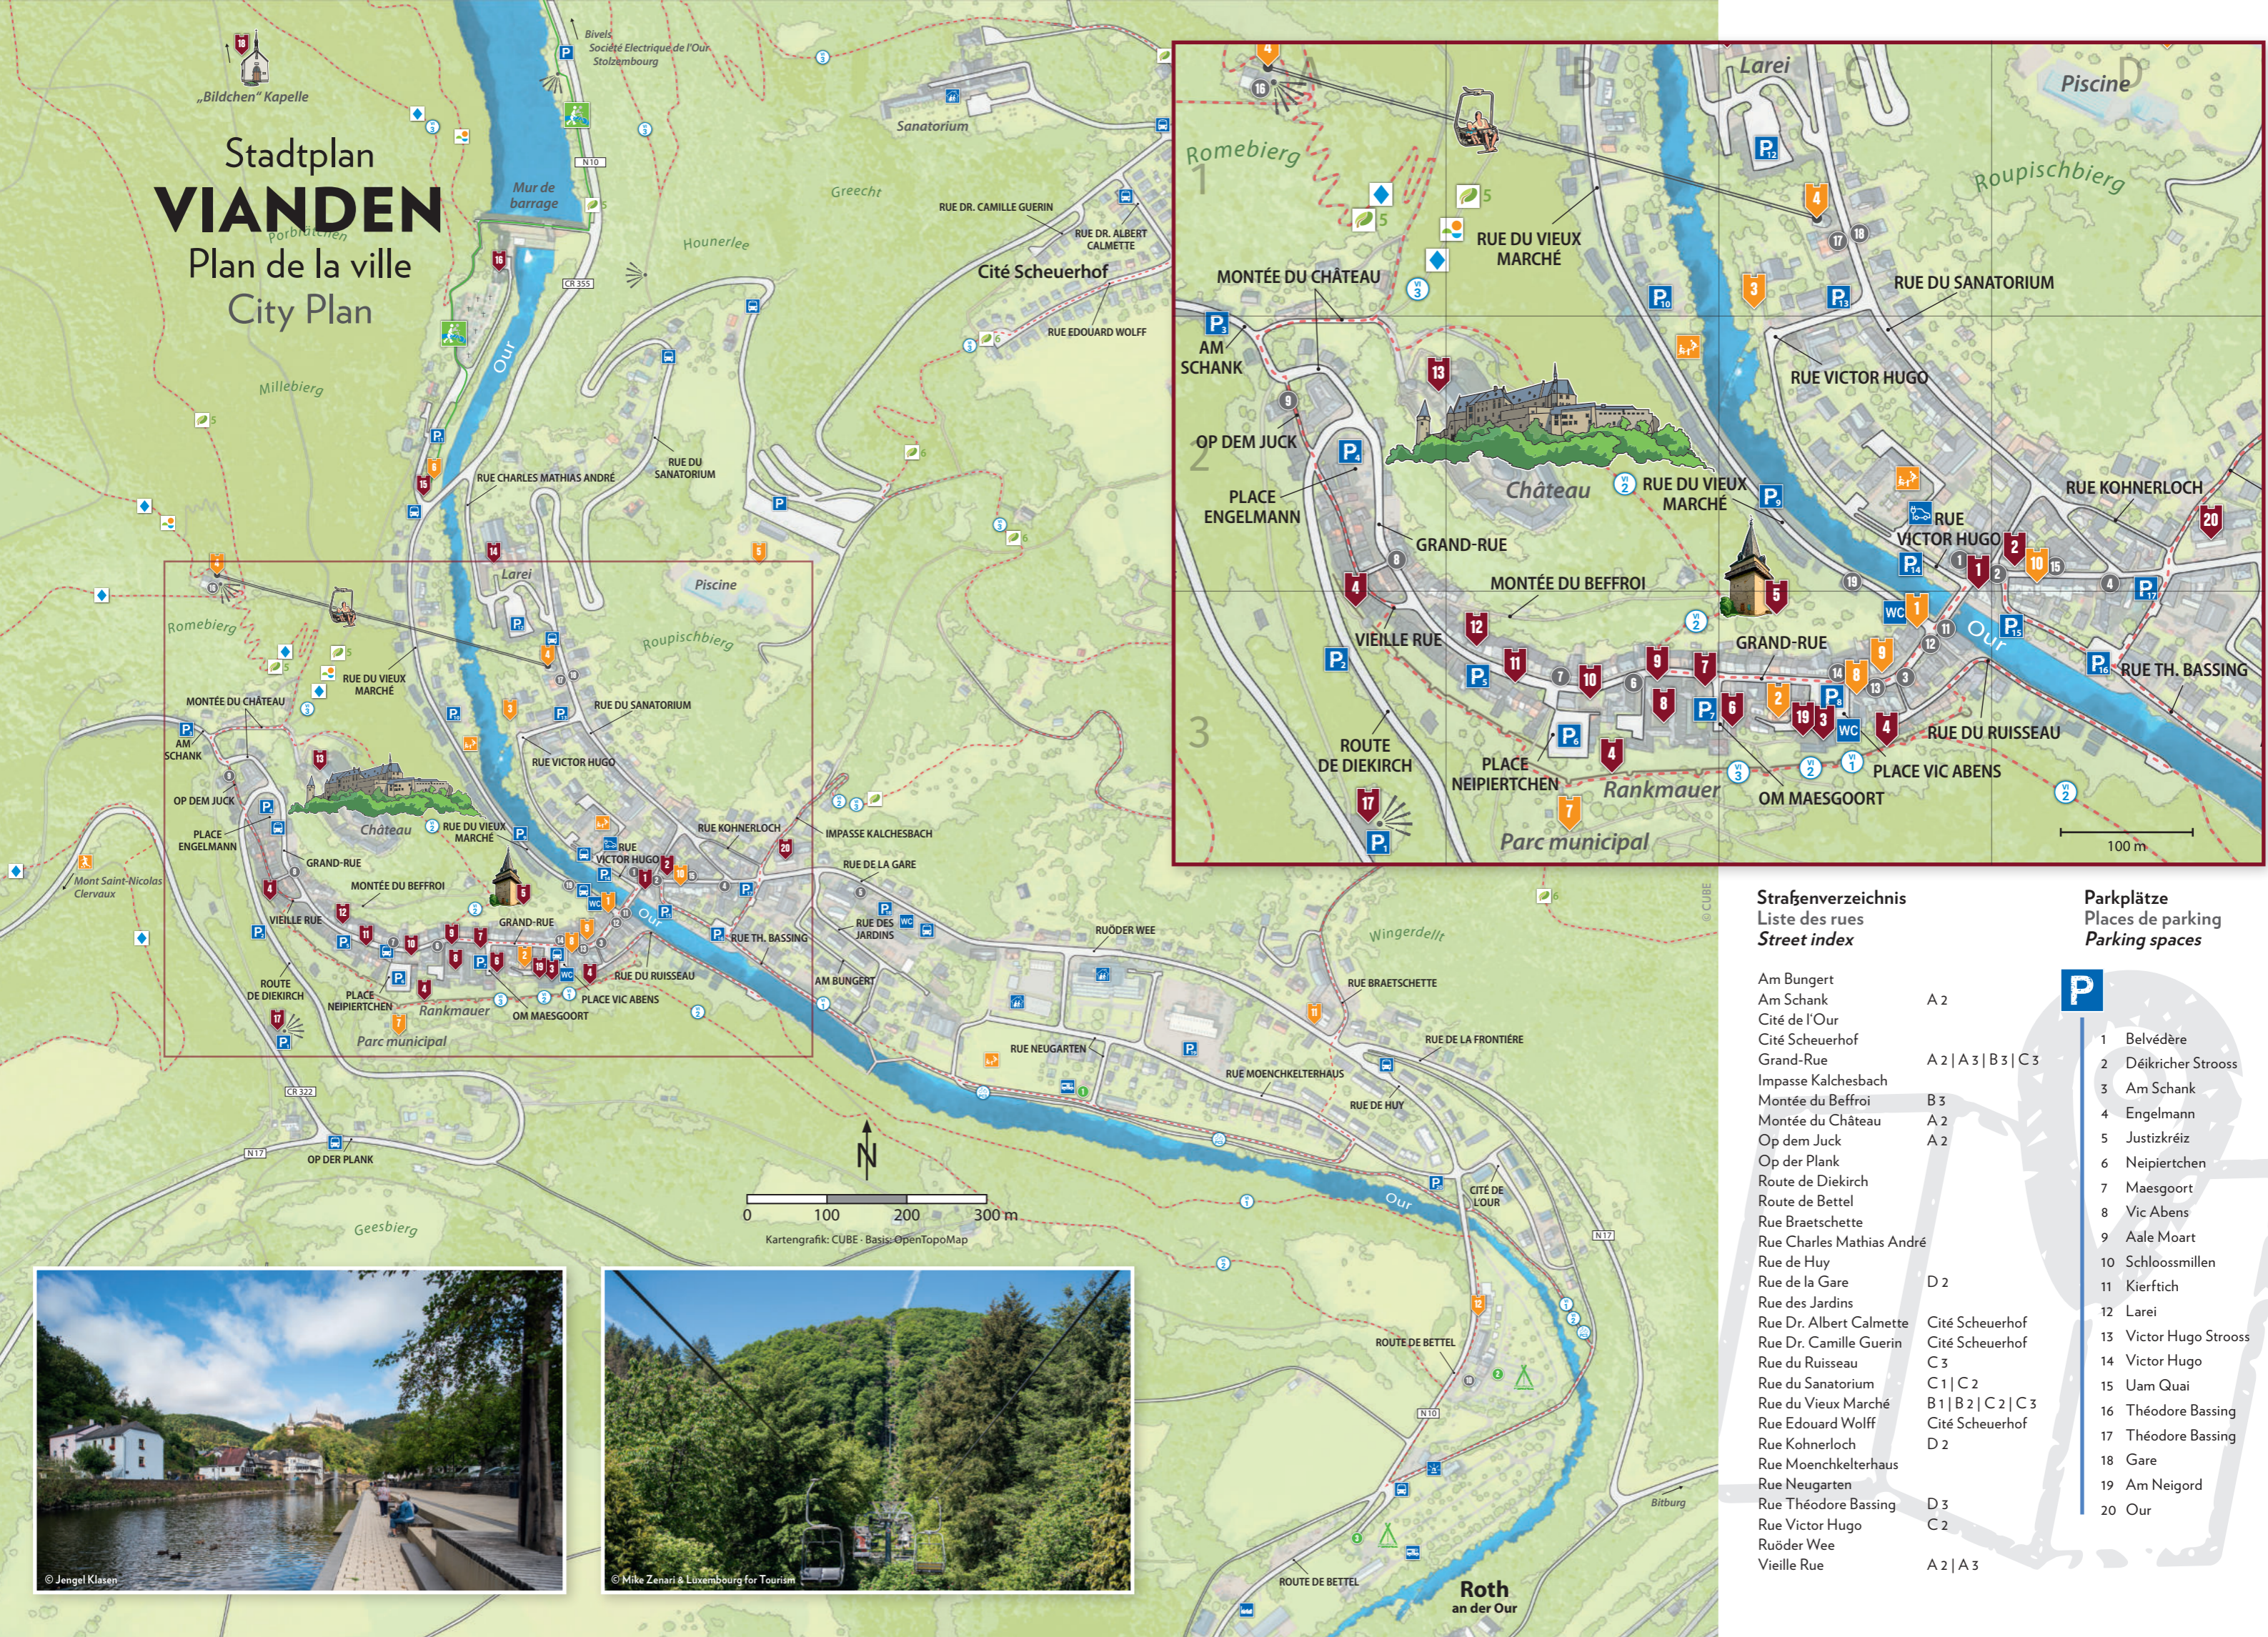

Stadtplan VIANDEN

Plan de la ville
City Plan

Straßenverzeichnis Liste des rues Street index

Am Bungert	
Am Schank	A 2
Cité de l'Our	
Cité Scheuerhof	
Grand-Rue	A 2 | A 3 | B 3 | C 3
Impasse Kalchesbach	
Montée du Beffroi	B 3
Montée du Château	A 2
Op dem Juck	A 2
Op der Plank	
Route de Diekirch	
Route de Bettel	
Rue Braetschette	
Rue Charles Mathias André	
Rue de Huy	
Rue de la Gare	D 2
Rue des Jardins	
Rue Dr. Albert Calmette	Cité Scheuerhof
Rue Dr. Camille Guerin	Cité Scheuerhof
Rue du Ruisseau	
Rue du Sanatorium	C 1 | C 2
Rue du Vieux Marché	B 1 | B 2 | C 2 | C 3
Rue Edouard Wolff	Cité Scheuerhof
Rue Kohnerloch	D 2
Rue Moenchkelterhaus	
Rue Neugarten	
Rue Théodore Bassing	D 3
Rue Victor Hugo	C 2
Ruöder Wee	
Vieille Rue	A 2 | A 3

Parkplätze Places de parking Parking spaces

P	
1	Belvédère
2	Dékircher Strooss
3	Am Schank
4	Engelmann
5	Justizkréiz
6	Neipiertchen
7	Maesgoort
8	Vic Abens
9	Aale Moart
10	Schlossmiller
11	Kierftich
12	Larei
13	Victor Hugo Strooss
14	Victor Hugo
15	Uam Quai
16	Théodore Bassing
17	Théodore Bassing
18	Gare
19	Am Neigord
20	Our